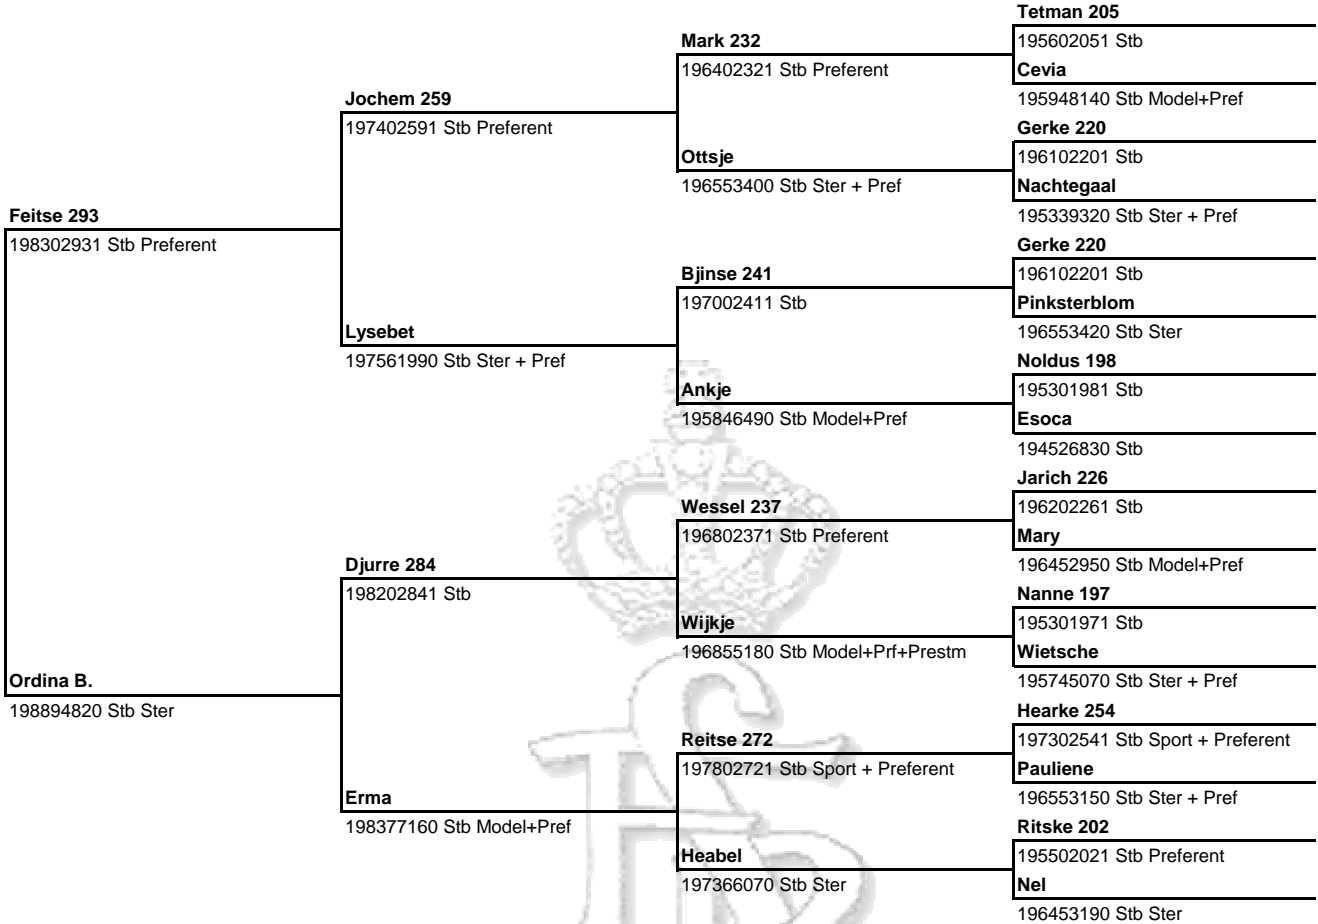

**Register:** Stb  
**Geboortedatum:** 03-04-1993  
**Levensnummer:** 199303791  
**Fokker:** J. Bosma, St. Nicolaasga  
**Eigenaar:** F. de Jong en J. Bosma, Tjerkgaast  
**Schofthoogte:** 162 (13-Jan-1996)  
**Merriestam:** 133 (generatie 7)  
**Verwantschaps%:** 19.3 (14-Jan-2010)