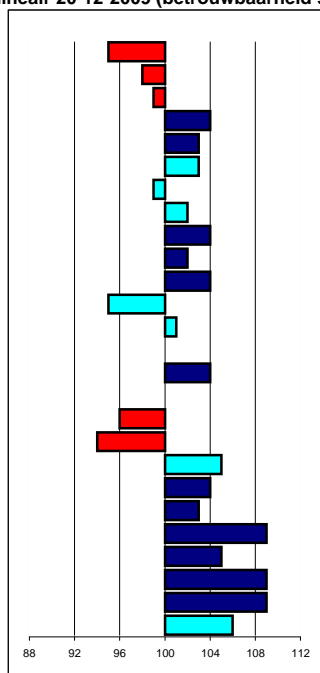

Stap	6.5
Draf	7.5
Galop	6
Rijproef	5
menproef	7
trekproef	6.5
showproef	8
trainingsrapport	5.5
stalgedrag	8
karakter	7

**Gegevens geboorteregistratie**

Percentage aftekening toegestaan:	2.1% (28)
Percentage aftekening niet-toegestaan:	0.2% (2)

**Veulengegevens**

1e premie	75
2e premie	401
3e premie	226
niet geprimeerd	6

**Keuringsresultaten nakomelingen**

Merries Stb:	221
Merries Ster:	186
Merries Sterperc:	45.7%
Merries Model:	5
Merries Preferent:	1
Merries Prestatie:	0
Merries niet opgenomen:	35
Ruinen Rb:	21
Ruinen Rb Ster:	33
Hengsten Stb:	4
Hengsten Vb Ster:	35
Sportpaarden:	4

**Fokwaarden exterieur lineair 20-12-2009 (betrouwbaarheid 97%)**

95	<i>onedel</i>
98	<i>zwaar</i>
99	<i>kort</i>
104	<i>horizontaal</i>
103	<i>steil</i>
103	<i>week</i>
99	<i>week</i>
102	<i>horizontaal</i>
104	<i>kort</i>
102	<i>neerwaarts</i>
104	<i>kort</i>
95	<i>recht</i>
101	<i>sabelbenig</i>
100	<i>kort</i>
104	<i>klein</i>
100	<i>voos</i>
96	<i>vaalzwart</i>
94	<i>weinig</i>
105	<i>toontredend</i>
104	<i>kort</i>
103	<i>zwak</i>
109	<i>kort</i>
105	<i>duwend</i>
109	<i>weinig</i>
109	<i>weinig</i>
106	<i>klein</i>