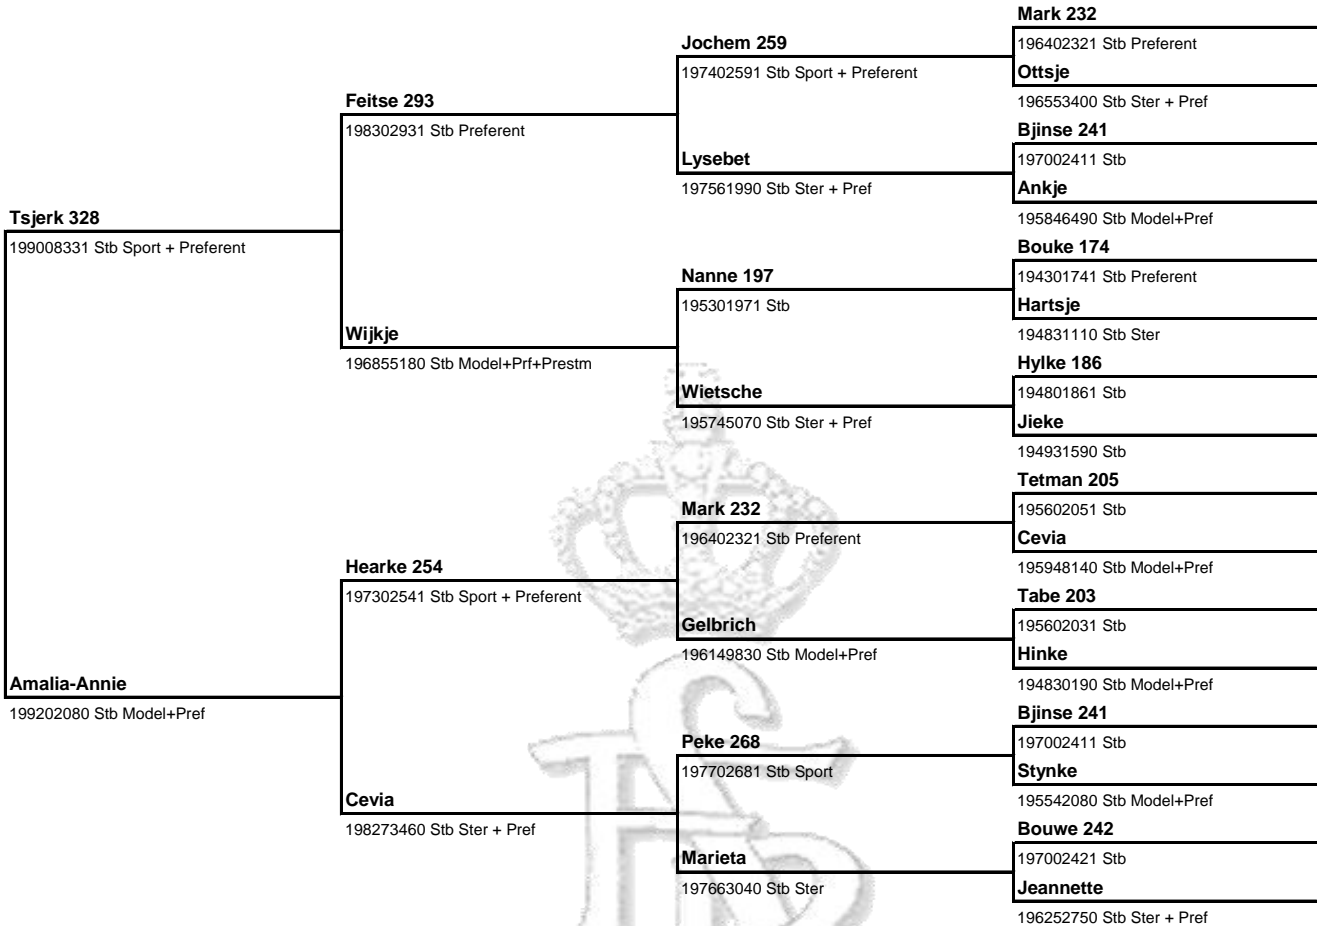

Register:	Stb Sport	Schofthoogte:	167 (12/04/2008)
Geboortedatum:	7/3/2004	Merriestam:	025 (Generatie 8)
Levensnummer:	200400578	Verwantschaps%:	1852 (06-01-2014)
Fokker:	T. en J. van der Zee, St. Jacobiparochie		
Eigenaar:	T. en J. van der Zee, St. Jacobiparochie		

Aantal dekkingen per jaar					
2008	181	2010	184	2012	185
2009	185	2011	151	2013	153

Resultaten Centraal Onderzoek**CO Tuigpaard**

voorbeengebruik	8
achterbeengebr	8
zweefm	8
Looplust	8
showproef	8
Totaalscore	85