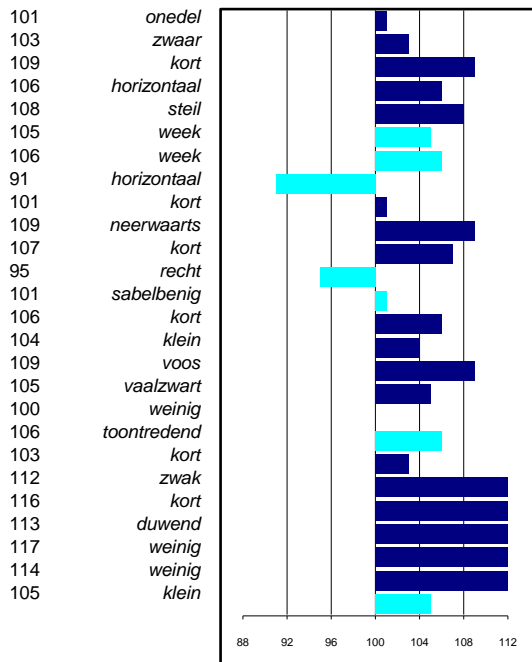

CO Rijpaard

Stap	7
Draf	7
Galop	7
HSW	8
Overgangen	7
rijproef	7
Totaalscore	77

CO Menpaard

Stap	6
Draf	8
HSW	8
Overgangen	8
Looplust	8
Gesch. als menpaard	8
Totaalscore	81

Keuringsresultaten nakomelingen

Merries Stb:	44
Merries Ster:	71
Merries Sterperc:	61%
Merries Model:	0
Merries Preferent:	0
Merries Prestatie:	0
Merries niet opgenomen	6
Ruinen Rb	1
Ruinen Rb Ster	0
Hengsten Stb	2
Hengsten Vb Ster	35
Sportpaarden	0

Gegevens geboorteregistratie

Percentage aftekening toegestaan:	0.9% (8)
Percentage aftekening niet-toegestaan:	0.1% (1)

Veulengegevens

1e premie	137
2e premie	267
3e premie	90

Fokwaarden exterieur lineair 18-12-2014 (betrouwbaarheid 91%)

edel
licht
lang
verticaal
schuin
strak
strak
afhellend
lang
opwaarts
lang
onderstaand
recht
lang
groot
hard
gitzwart
veel
frans
lang
krachtig
ruim
dragend
veel
veel
groot

hoofduitdrukking
hoofd/halsverb.
halslengte
halsstand
schouderligging
rugvorm
lendenvorm
kruisvorm
kruislengte
romprichting
onderarmlengte
voorbeenstand
stand achterbeen
kootlengte
hoefvorm
beenkwaliteit
kleur
behang
correctheid voorbeen
staplengte
stapuitdrukking
draflengte
bewegingsuitdr.
balans
souplesse
schofthoogte