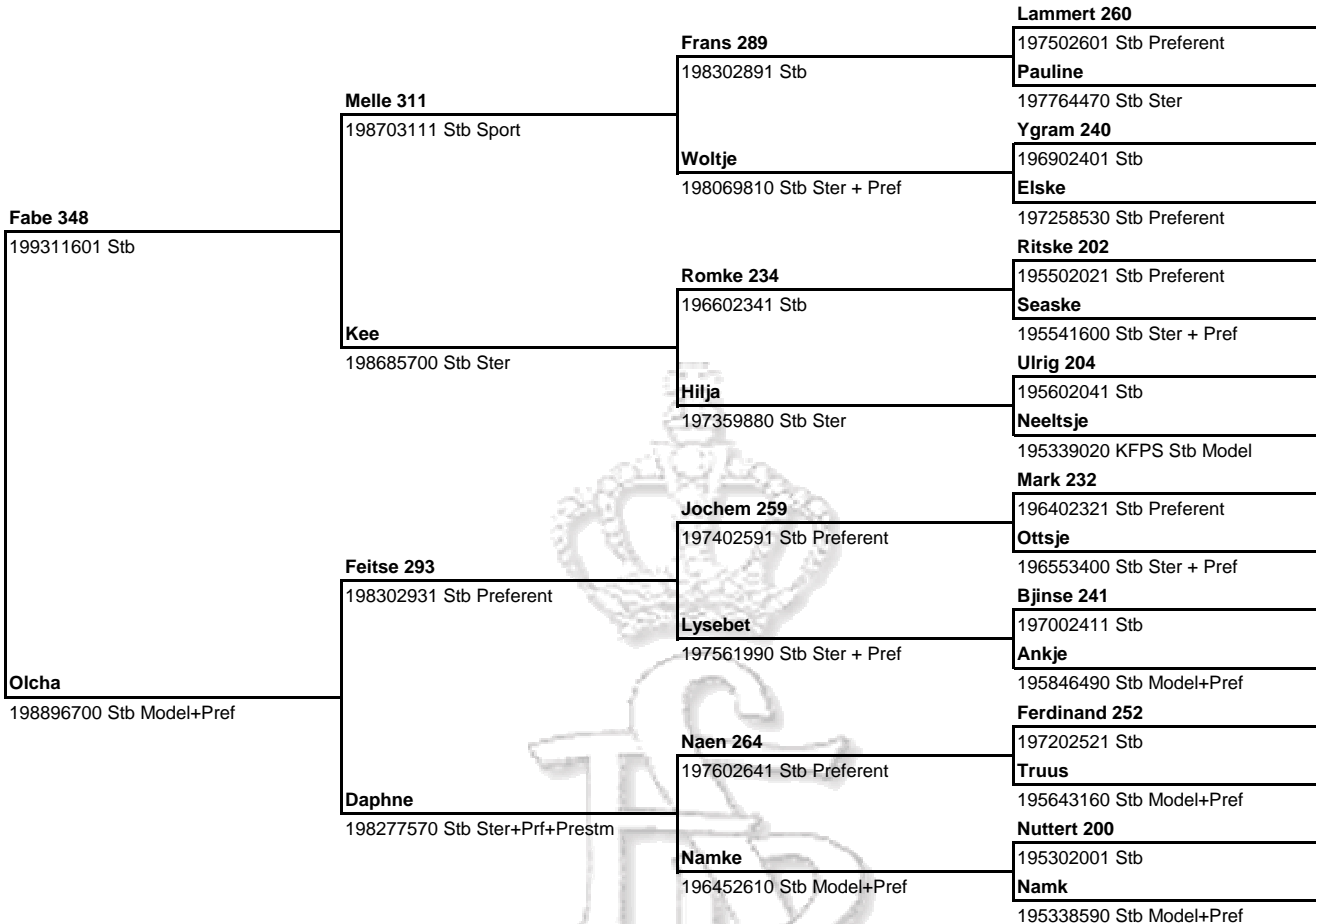

Register:	Stb	Schofthoogte:	165 (10-Jan-2004)
Geboortedatum:	06-07-1997	Merriestam:	050 (generatie 11)
Levensnummer:	199732061	Verwantschaps%:	16.5 (14-Jan-2010)
Fokker:	F. van der Velde, Terwispel		
Eigenaar:	E.A. Constant, Kwadijk		