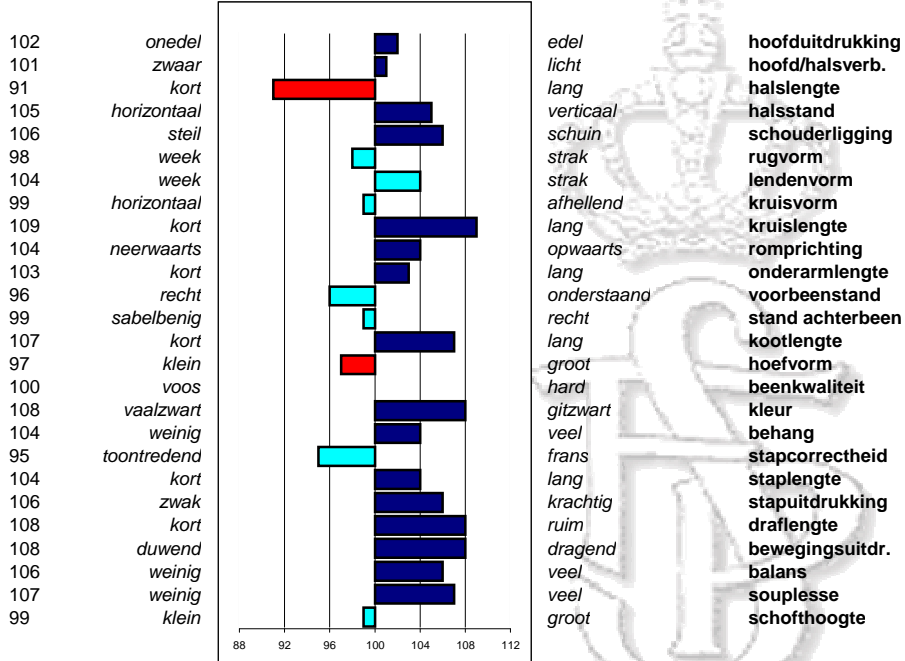

Resultaten Centraal Onderzoek

CO

Stap	6.9
Draf	8.1
Galop	7.6
rijproef	8
Gesch. als menpaard	7.6
sledeproef	6.5
showproef	7.8
werklust	7.5
Totaalscore	82.6
Stap	6.9
Draf	8.1
Galop	7.6
rijproef	8
Gesch. als menpaard	7.6
sledeproef	6.5
showproef	7.8
werklust	7.5

Gegevens geboorteregistratie

Percentage aftekening toegestaan:	1.4% (14)
Percentage aftekening niet-toegestaan:	1.4% (14)

Veulengegevens

1e premie	94
2e premie	389
3e premie	146

Keuringsresultaten nakomelingen

Merries Stb:	114
Merries Ster:	135
Merries Sterperc:	54.2%
Merries Model:	3
Merries Preferent:	0
Merries Prestatie:	0
Merries niet opgenomen:	13
Ruinen Rb:	12
Ruinen Rb Ster:	21
Hengsten Stb:	0
Hengsten Vb Ster:	45
Sportpaarden:	4

Fokwaarden exterieur lineair 20-12-2009 (betrouwbaarheid 95%)

Fokwaarden waarderend (betrouwbaarheid 95%)

rastype	bouw	beenwerk	stap	draf	totaal
106	105	104	104	106	105